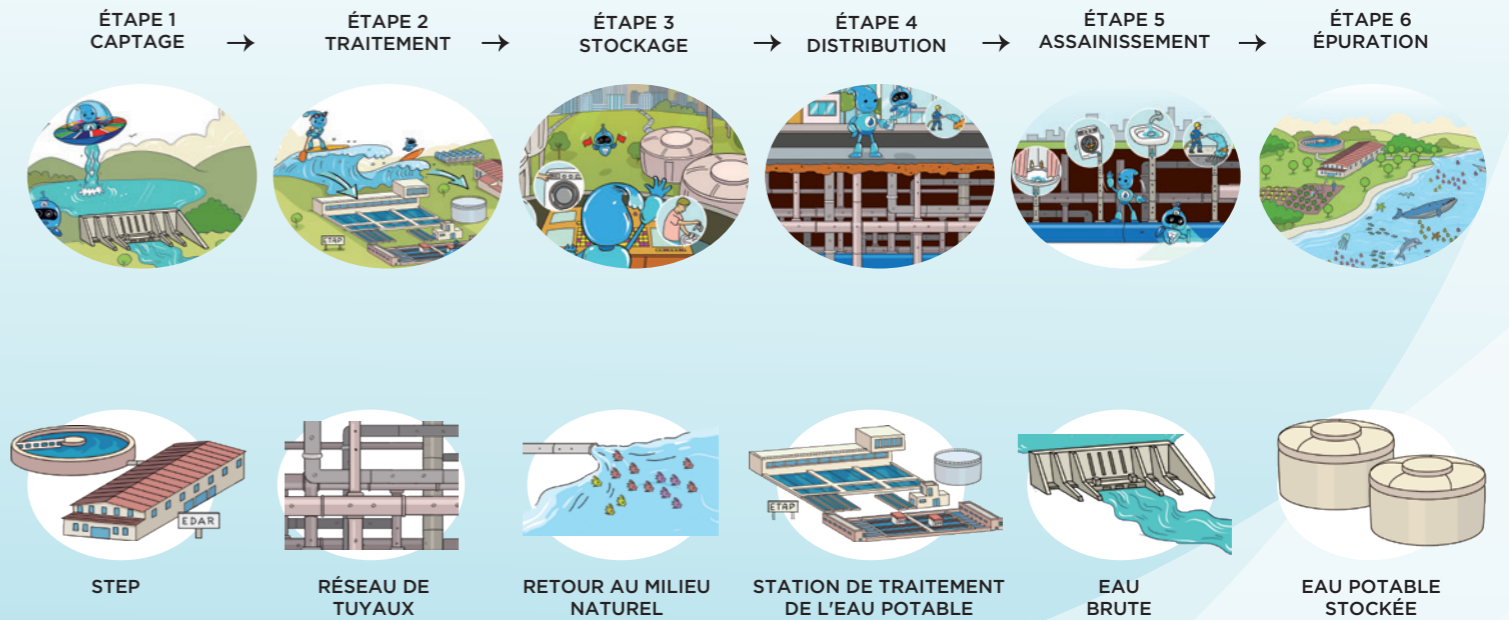

# LE DÉFI DE L'EAU PROPRE

## TEST D'ACCÈS À L'ÉQUIPE DES GARDIENS DE L'EAU

Fais ces tests et prouve-nous tes connaissances pour rejoindre notre équipe.

BIENVENUE DANS L'ÉQUIPE, LES AMIS, LA PLANÈTE A BESOIN DE VOUS!

**1** Colorie chaque ODD avec la couleur correspondante

**2** RELIE PAR DES FLÈCHES  
Voici les 6 phases du CYCLE INTÉGRAL DE L'EAU et en-dessous, quelques éléments en lien. Peux-tu relier chaque étape avec son élément?

**3** On dirait que quelqu'un a mélangé nos messages. Sauras-tu relier chaque icône à son Conseil Goutte à Goutte pour économiser l'eau?